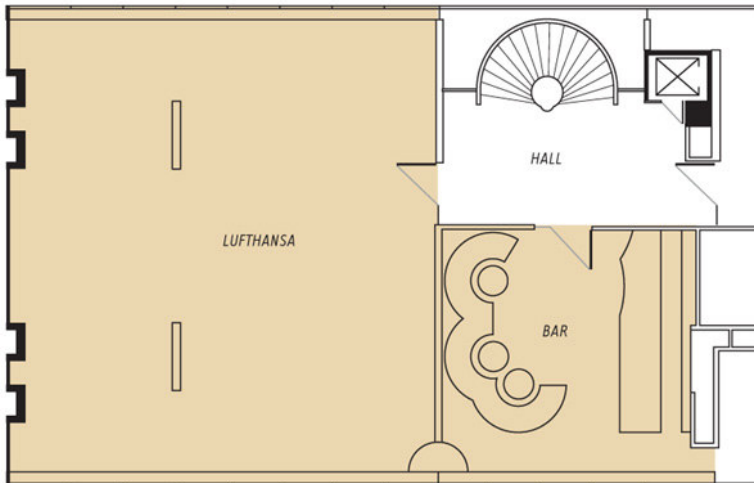

### SALONES PISO 20

*Hamburgo:*

Dimensiones: 4,50 x 4

Superficie: 18 m<sup>2</sup>

Auditorio	Directorio	Cocktail	Banquete
25 pers.	20 pers.	30 pers.	24 pers.

*Berlin*

Dimensiones: 7,30 x 7,50

Superficie: 54,5 m<sup>2</sup>

### SALONES PISO 21

*Lufthansa*

Dimensiones: 14 x 13

Superficie: 182 m<sup>2</sup>

Auditorio	Directorio	Cocktail	Banquete
80 pers.	30 pers.	150 pers.	80 pers.

PISO 22

### SALONES PISO 22

*Europa:*

Dimensiones: 14 x 13

Superficie: 182 m<sup>2</sup>

Auditorio	Directorio	Cocktail	Banquete
140 pers.	40 pers.	200 pers.	120 pers.

*Río de la Plata:*

Dimensiones: 8,50 x 7,50

Superficie: 63,5 m<sup>2</sup>