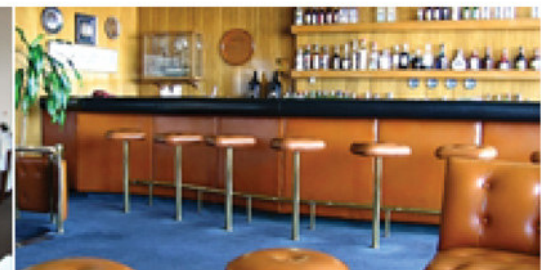

## RESTAURANTE

*El Club cuenta además con un distinguido restaurante desde el cual se puede ver la costa uruguaya.*

*Abierto de lunes a viernes de 12 a 16 hs., se ofrece una carta gourmet con una variada propuesta de pescados, carnes, ensaladas, cocina porteña y centro europea en un oasis de tranquilidad y privacidad, donde además se puede disfrutar de un importante buffet, mesa de postres y delicada selección de vinos.*

## COCKTAIL - BAR

*En nuestro Cocktail-bar, "el lugar para su after office" puede disfrutar de la mano de un experimentado barman una variedad de tragos clásicos e innovadores.*

*En el Lounge-bar podrá organizar distendidas reuniones de negocios o encuentros con amigos.*