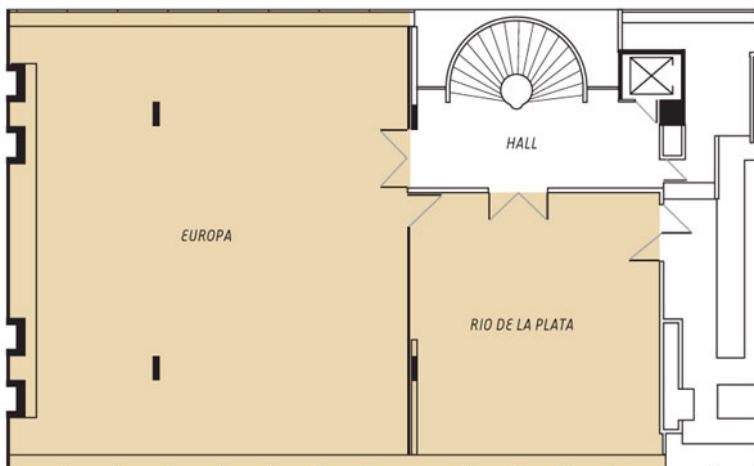

### SALONES PISO 20

*Hamburgo:*

Dimensiones: 4,50 x 4

Superficie: 18 m<sup>2</sup>

Auditorio	Directorio	Cocktail	Banquete
25 pers.	20 pers.	30 pers.	24 pers.

*Berlin*

Dimensiones: 7,30 x 7,50

Superficie: 54,5 m<sup>2</sup>

### SALONES PISO 21

*Lufthansa*

Dimensiones: 14 x 13

Superficie: 182 m<sup>2</sup>

Auditorio	Directorio	Cocktail	Banquete
80 pers.	30 pers.	150 pers.	80 pers.

PISO 22

### SALONES PISO 22

*Europa:*

Dimensiones: 14 x 13

Superficie: 182 m<sup>2</sup>

Auditorio	Directorio	Cocktail	Banquete
140 pers.	40 pers.	200 pers.	120 pers.

*Río de la Plata:*

Dimensiones: 8,50 x 7,50

Superficie: 63,5 m<sup>2</sup>