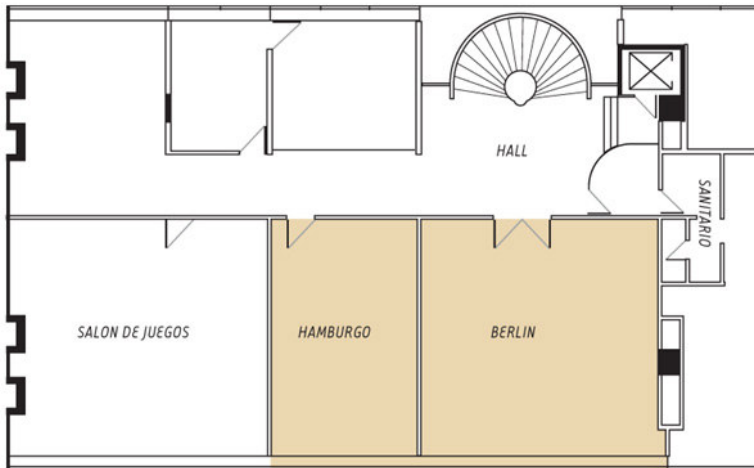

PISO 20

### SALONES PISO 20

*Hamburgo:*

Dimensiones: 4,50 x 4

Superficie: 18 m<sup>2</sup>

Auditorio	Directorio	Cocktail	Banquete
25 pers.	20 pers.	30 pers.	24 pers.

*Berlin*

Dimensiones: 7,30 x 7,50

Superficie: 54,5 m<sup>2</sup>

### SALONES PISO 21

*Lufthansa*

Dimensiones: 14 x 13

Superficie: 182 m<sup>2</sup>

Auditorio	Directorio	Cocktail	Banquete
80 pers.	30 pers.	150 pers.	80 pers.

PISO 22

### SALONES PISO 22

*Europa:*

Dimensiones: 14 x 13

Superficie: 182 m<sup>2</sup>

Auditorio	Directorio	Cocktail	Banquete
140 pers.	40 pers.	200 pers.	120 pers.

*Río de la Plata:*

Dimensiones: 8,50 x 7,50

Superficie: 63,5 m<sup>2</sup>